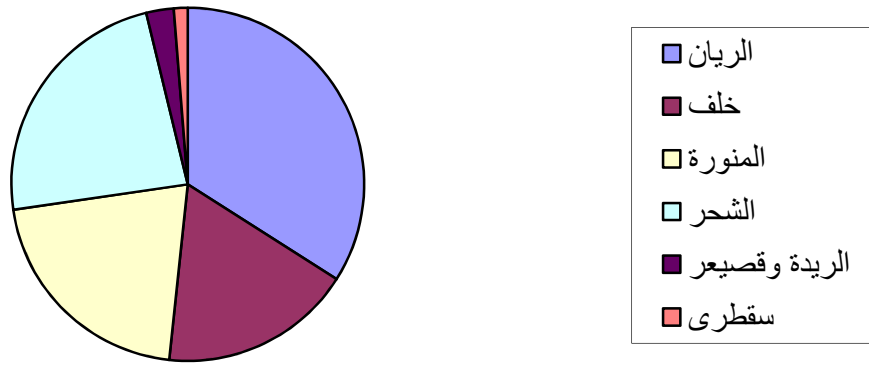

## توزيع العماله في محطات التوليد لعام ٢٠٠٢ م

المحطات	الريان	خلف	المنورة	الشحر	الريدة وقصيعر	سقطرى
العماله	81	42	50	56	6	3

رسم بياني يوضح توزيع العماله في محطات التوليد لعام ٢٠٠٢ م

الإجمالي
238