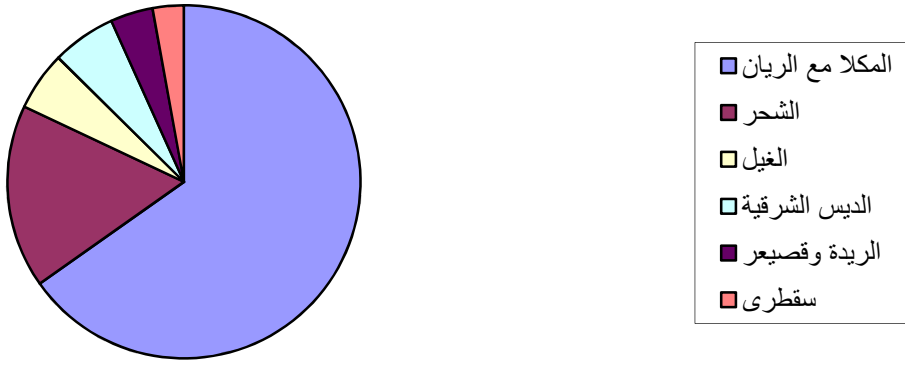

توزيع القوى الوظيفية حسب فروع المنطقة لعام ٢٠٠٢ م

الفرع	المكلا مع الريان	الشحر	الغيل	الديس الشرقية	الريدة وقصيعر
العماله	435	112	36	39	26

رسم بياني لتوزيع القوى الوظيفية حسب فروع المنطقة لعام ٢٠٠٢ م

[Redacted]