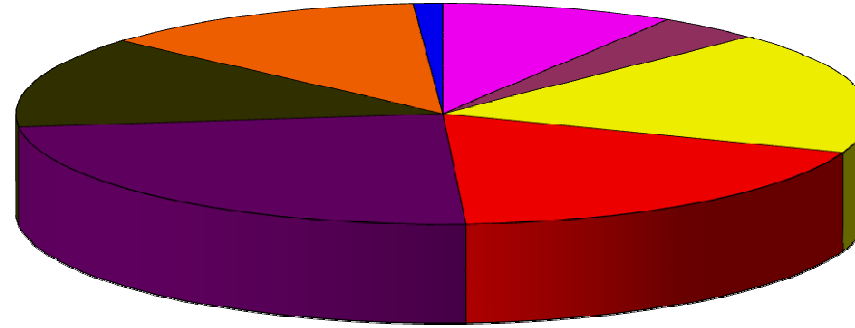

توزيع القوى العاملة حسب المؤهلات الدراسية بمنطقة ساحل حضرموت لعام ٢٠٠٤م

المؤهل الدراسي	جامعي	دبلوم بعد الثانوية	دبلوم بعد الإعدادية	ثانوية عامة	إعدادية	إبتدائي	يقراء ويكتب	أمي	الإجمالي
القوى العاملة	56	25	114	117	152	85	79	7	635

القوى العاملة حسب المؤهلات الدراسية بالمنطقة لعام ٢٠٠٤م

- جامعي
- دبلوم بعد الثانوية
- دبلوم بعد الإعدادية
- ثانوية عامة
- إعدادية
- إبتدائي
- يقراء ويكتب
- أمي

توزيع القوي، العاملة في المنطقة حسب المحطات لعام ٢٠٠٤م